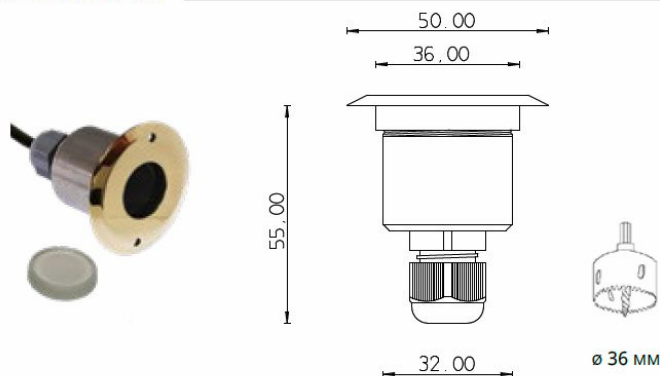

Внимание! Последовательное подключение. 3000 К.

S-PAVER 3200 IP68

S-PAVER 3200 IP68  
 Артикул 1553034

S-PAVER 3200 золото IP68  
 Артикул 1545217

- 1 Вт / 350 мА, 3000 К, IP68
- Включает кабель подключения 5 м, который соединен со светильником
- Блок питания нужно заказать отдельно, см. стр. 28.

ВНИМАНИЕ! Все светильники S-Paver поставляются с прозрачным и с матовым стеклом.

NEO IP67

NEO ЗОЛОТО IP67  
 Артикул 1545243

NEO хром IP67  
 Артикул 1545244

- 5 Вт / 150 мА
- Матовое стекло
- Диаметр 74 мм
- Монтажное отверстие 50 мм
- Ниша 50 мм
- Включает кабель подключения 5 м, который соединен со светильником
- Включает блок питания
- IP67

Артикул 1553022 Вставка для монтажа

KUU SATIN IP67

KUU SATIN IP67  
 Артикул 1545239

- Акриловая оправа
- Матовое стекло

- 5 Вт / 150 мА
- Включает кабель подключения 5 м, который соединен со светильником
- Включает блок питания
- IP67