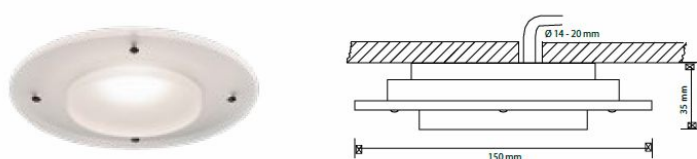

Внимание! Последовательное подключение. 3000 К.

S-PAVER 3200 IP68

S-PAVER 3200 IP68  
 Артикул 1553034

S-PAVER 3200 золото IP68  
 Артикул 1545217

- 1 Вт / 350 мА, 3000 К, IP68
- Включает кабель подключения 5 м, который соединен со светильником
- Блок питания нужно заказать отдельно, см. стр. 28.

ВНИМАНИЕ! Все светильники S-Paver поставляются с прозрачным и с матовым стеклом.

NEO IP67

NEO ЗОЛОТО IP67  
 Артикул 1545243

NEO хром IP67  
 Артикул 1545244

- 5 Вт / 150 мА
- Матовое стекло
- Диаметр 74 мм
- Монтажное отверстие 50 мм
- Ниша 50 мм
- Включает кабель подключения 5 м, который соединен со светильником
- Включает блок питания
- IP67

Артикул 1553022 Вставка для монтажа

KUU SATIN IP67

KUU SATIN IP67  
 Артикул 1545239

- Акриловая оправа
- Матовое стекло

- 5 Вт / 150 мА
- Включает кабель подключения 5 м, который соединен со светильником
- Включает блок питания
- IP67