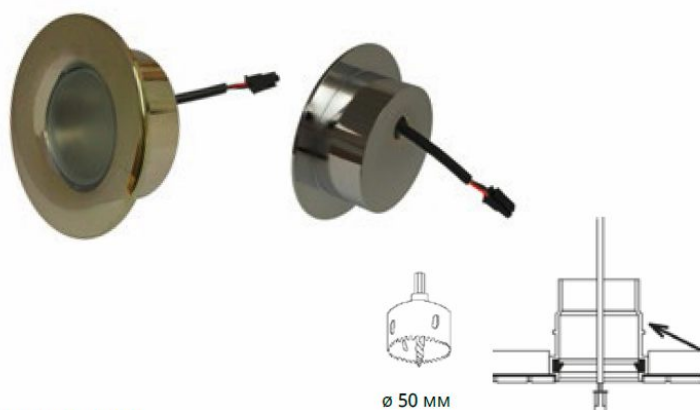

Внимание! Последовательное подключение. 3000 К.

S-PAVER 3200 IP68

S-PAVER 3200 IP68  
 Артикул 1553034

S-PAVER 3200 золото IP68  
 Артикул 1545217

- 1 Вт / 350 мА, 3000 К, IP68
- Включает кабель подключения 5 м, который соединен со светильником
- Блок питания нужно заказать отдельно, см. стр. 28.

ВНИМАНИЕ! Все светильники S-Paver поставляются с прозрачным и с матовым стеклом.

NEO IP67

NEO ЗОЛОТО IP67  
 Артикул 1545243

NEO хром IP67  
 Артикул 1545244

- 5 Вт / 150 мА
- Матовое стекло
- Диаметр 74 мм
- Монтажное отверстие 50 мм
- Ниша 50 мм
- Включает кабель подключения 5 м, который соединен со светильником
- Включает блок питания
- IP67

Артикул 1553022 Вставка для монтажа

KUU SATIN IP67

KUU SATIN IP67  
 Артикул 1545239

- Акриловая оправа
- Матовое стекло

- 5 Вт / 150 мА
- Включает кабель подключения 5 м, который соединен со светильником
- Включает блок питания
- IP67

ПРОФИЛЬНЫЕ СВЕТИЛЬНИКИ

Для влажных помещений, как например паровой бани, мы изготавливаем профильные светодиодные светильники IP65 и IP67 как с белым светом, так и со светодиодами RGBW. Светильники изготавливаются по заказу нужной длины. Максимальная длина светильника 2 м. Блоки питания на стр. 57-58.